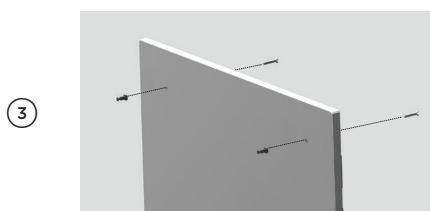

### MONTEREN VAN DE HANDGREEP OP HET PANEEL

①

**Installatie op maatpaneel:**  
 Markeer de plaats van de handgreep op het paneel. Zorg ervoor dat de afstand tussen de gaten 432 mm bedraagt.

②

**Installatie op maatpaneel:**  
 Boor de gaten met een boor van 6 mm. Tegenboren vanaf de achterkant.

③

Lijn de penvergrendelingen uit met de voorkant van het paneel voordat u de meegeleverde schroeven aan de achterkant in het paneel aanbrengt.

**Maat- en vaatwasserpanelen:**  
 Schroef met verzonken kop  
**Vaatwasserpanelen:**  
 Laagbolkopschroef