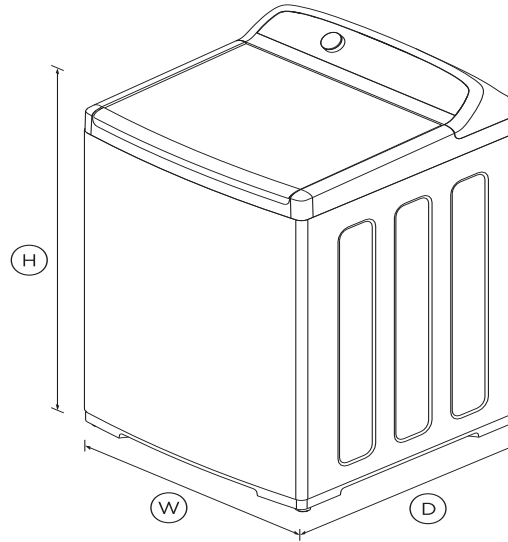

## DIMENSIONS

Height	1060 - 1090mm
Width	685mm
Depth	700mm