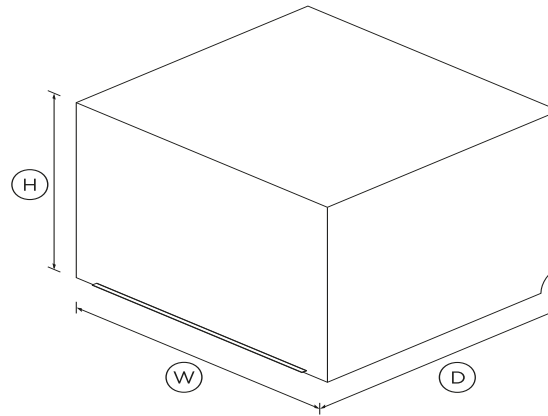

## DIMENSIONS

Height	410mm
Width	599mm
Depth	553mm