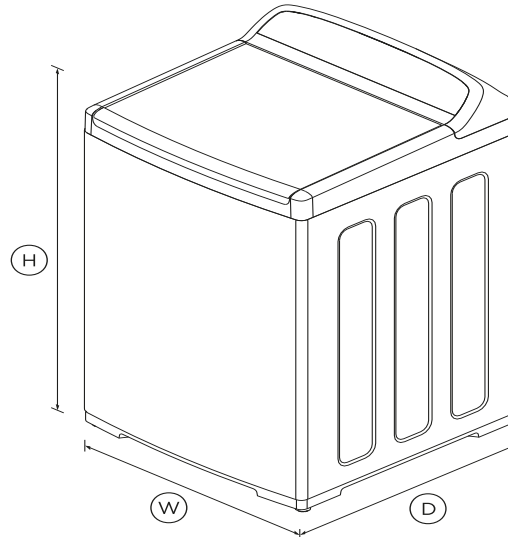

## DIMENSIONS

Height	1045 - 1075mm
Width	600mm
Depth	600mm