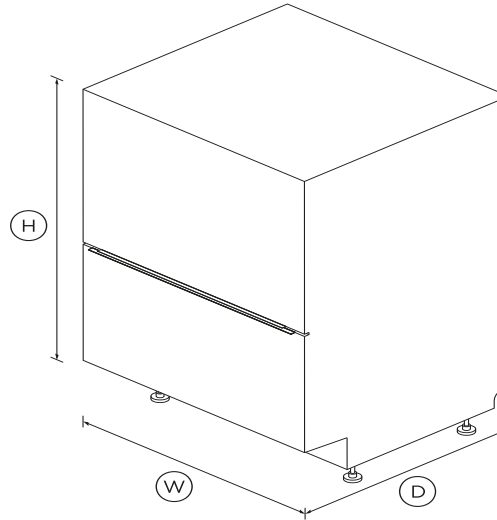

## DIMENSIONS

Height	820 - 880mm
Width	599mm
Depth	571mm