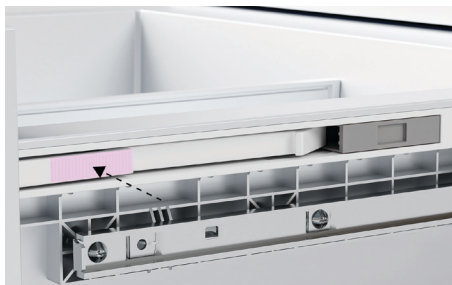

在锁上门锁的情况下打开抽屉

按下按钮并轻轻推入抽屉以打开门锁。

制造地址：

青岛海尔洗涤电器有限公司
中国山东省青岛市黄岛区团结路南侧、
纵二路西侧