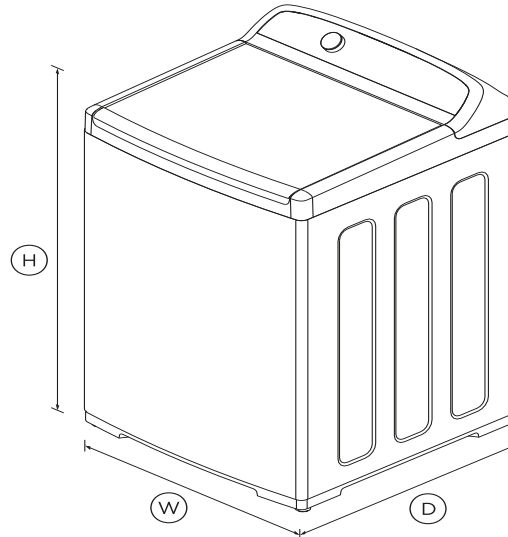

## DIMENSIONS

Height	1045 - 1075mm
Width	600mm
Depth	600mm