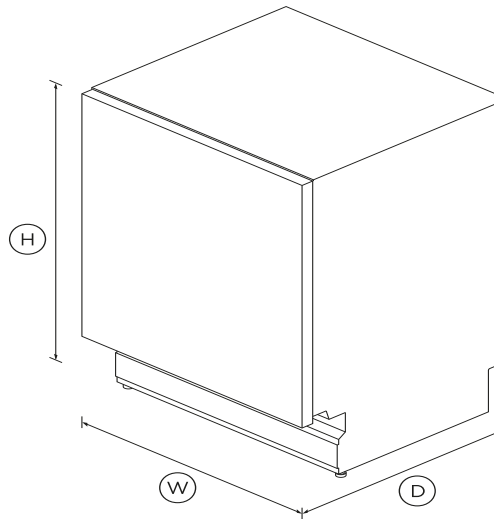

## DIMENSIONS

Height	820 - 880mm
Width	598mm
Depth	552mm